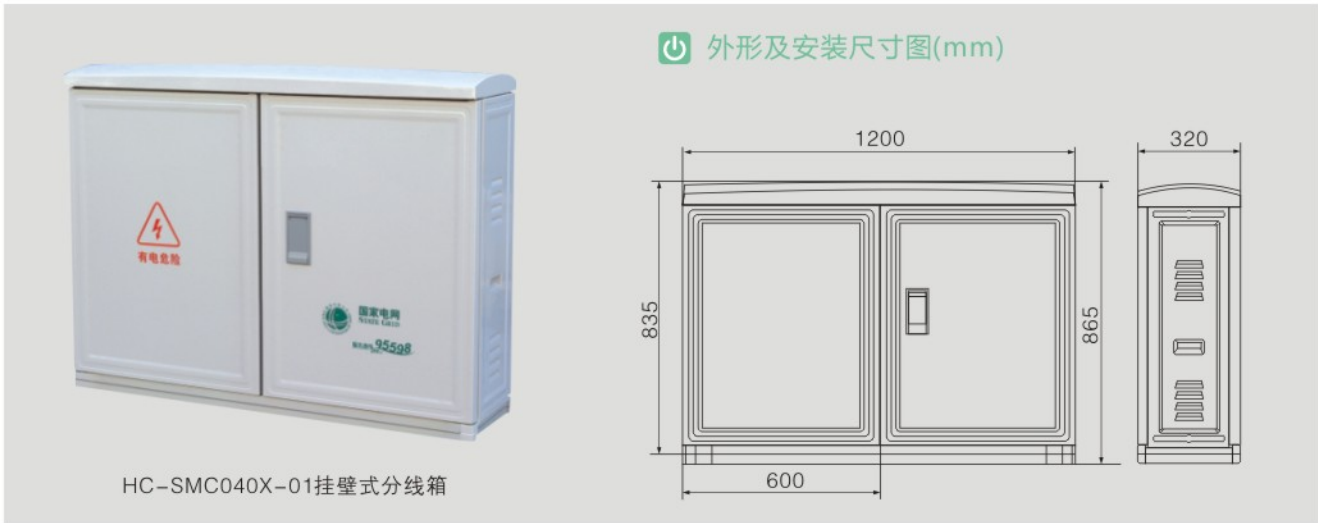

HC-SMC040X-01挂壁式分线箱

外形及安装尺寸图(mm)

HC-SMC040X-01挂壁式分线箱

外形及安装尺寸图(mm)

HC-SMC040X-01挂壁式分线箱

箱式变电站系列  
 高压成套系列

低压成套系列

固体柜、充气柜  
 环网柜系列