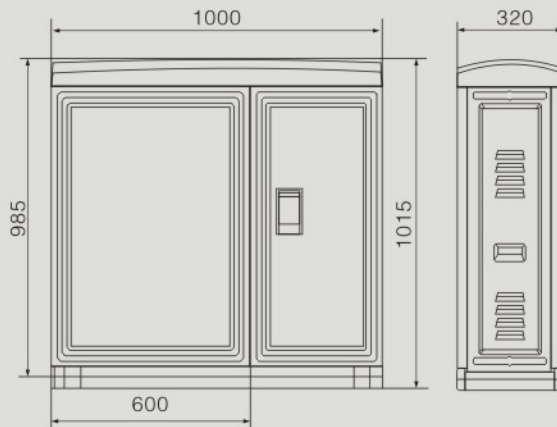

变压器系列

高压元器件系列

外形及安装尺寸图(mm)

HC-SMC040X-01挂壁式分线箱

外形及安装尺寸图(mm)

HC-SMC040X-01挂壁式分线箱

外形及安装尺寸图(mm)

HC-SMC040X-01挂壁式路灯箱