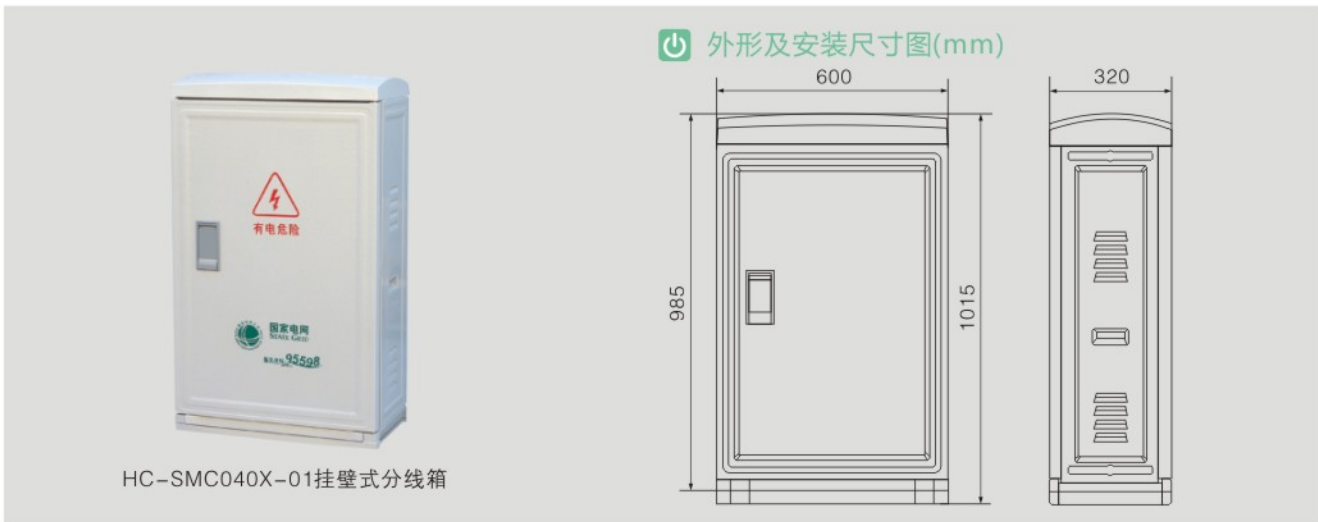

HC-SMC040X-01挂壁式分线箱

外形及安装尺寸图(mm)

HC-SMC040X-01挂壁式分线箱

外形及安装尺寸图(mm)

HC-SMC040X-01挂壁式分线箱

箱式变电站系列  
 高压成套系列

低压成套系列

固体柜、充气柜  
 环网柜系列