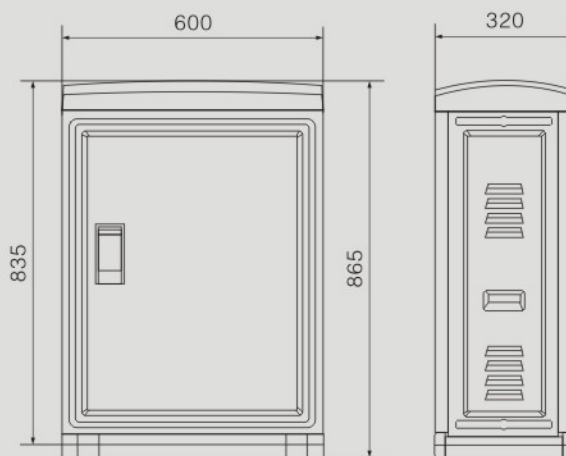

箱式变电站系列

高压成套系列

低压成套系列

固体柜、充气柜  
环网柜系列

电缆分支箱系列

变压器系列

高压元器件系列

外形及安装尺寸图(mm)

HC-SMC040X-01挂壁式分线箱

外形及安装尺寸图(mm)

HC-SMC040X-01挂壁式分线箱

外形及安装尺寸图(mm)

HC-SMC040X-01挂壁式分线箱

箱式变电站系列  
 高压成套系列

低压成套系列

固体柜、充气柜  
 环网柜系列