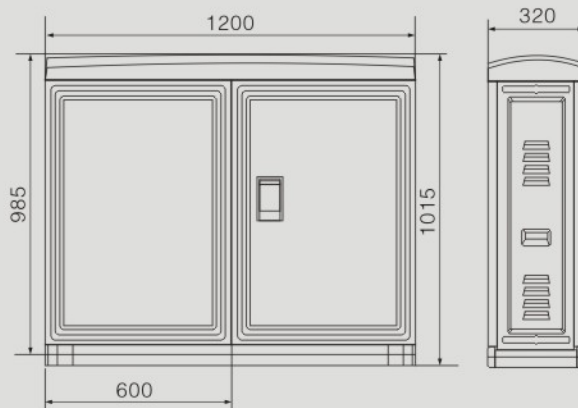

变压器系列

高压元器件系列

外形及安装尺寸图(mm)

HC-SMC040X-01挂壁式分线箱

外形及安装尺寸图(mm)

HC-SMC040X-01挂壁式分线箱

外形及安装尺寸图(mm)

HC-SMC040X-01挂壁式路灯箱