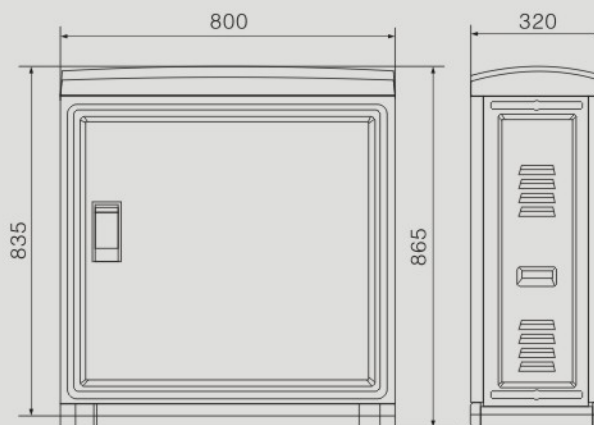

箱式变电站系列

高压成套系列

低压成套系列

固体柜、充气柜  
环网柜系列

电缆分支箱系列

变压器系列

高压元器件系列

外形及安装尺寸图(mm)

HC-SMC040X-01挂壁式分线箱

外形及安装尺寸图(mm)

HC-SMC040X-01挂壁式分线箱

外形及安装尺寸图(mm)

HC-SMC040X-01挂壁式分线箱

箱式变电站系列  
 高压成套系列

低压成套系列

固体柜、充气柜  
 环网柜系列