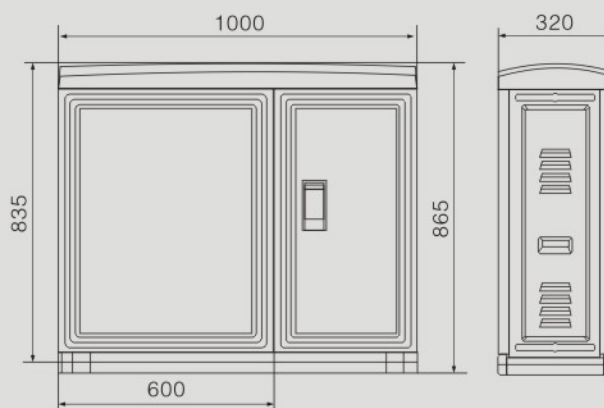

HC-SMC040X-01挂壁式分线箱

外形及安装尺寸图(mm)

HC-SMC040X-01挂壁式分线箱

外形及安装尺寸图(mm)

HC-SMC040X-01挂壁式分线箱

箱式变电站系列  
 高压成套系列

低压成套系列

固体柜、充气柜  
 环网柜系列